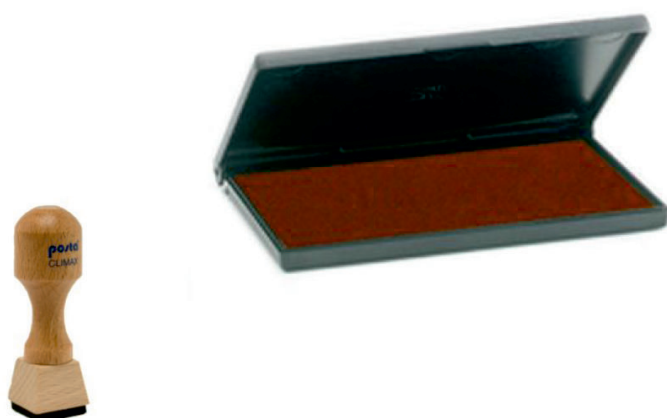

Stempelset Brandmeldsymbolen

Stempelset brandmeldsymbolen

Los verkrijgbaar een stempelset brandmeldsymbolen (14 stuks) samen met stempelkussen en draaimolentje.

Ideaal voor de verwoede projecteringsdeskundige.