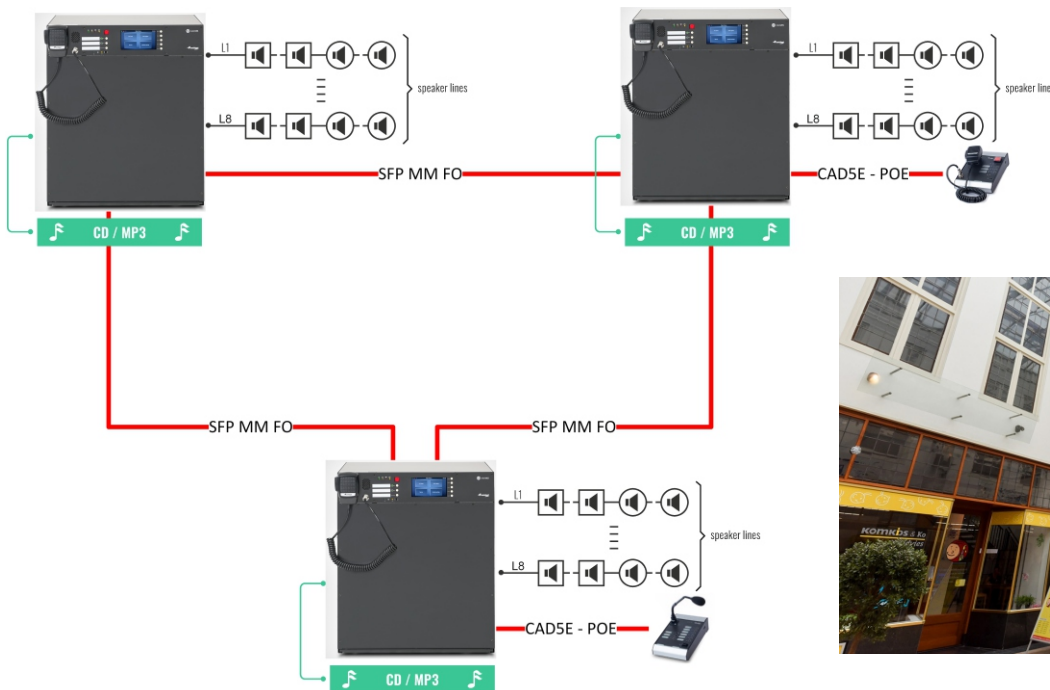

### Winkelcentrum nieuwe Passage Schiedam

**A+BEVEILIGING**  
FIRE & SECURITY ALARM SYSTEMS

Gelegen in het hart van Schiedam Centrum en goed bereikbaar met zowel de auto, te voet of met het openbaar vervoer. In het winkelcentrum De Passage vindt men al 20 jaar een grote keuze aan winkels voor plezierig winkelen.

Projectnaam	: Winkelcentrum Nieuwe Passage Schiedam
TEF Dealer	: A+ Beveiliging B.V.
Projectlocatie	: Schiedam
Realisatiejaar	: 2019
Omvang	: Omroep- en ontruimingsysteem (24 zones >300 speakers)